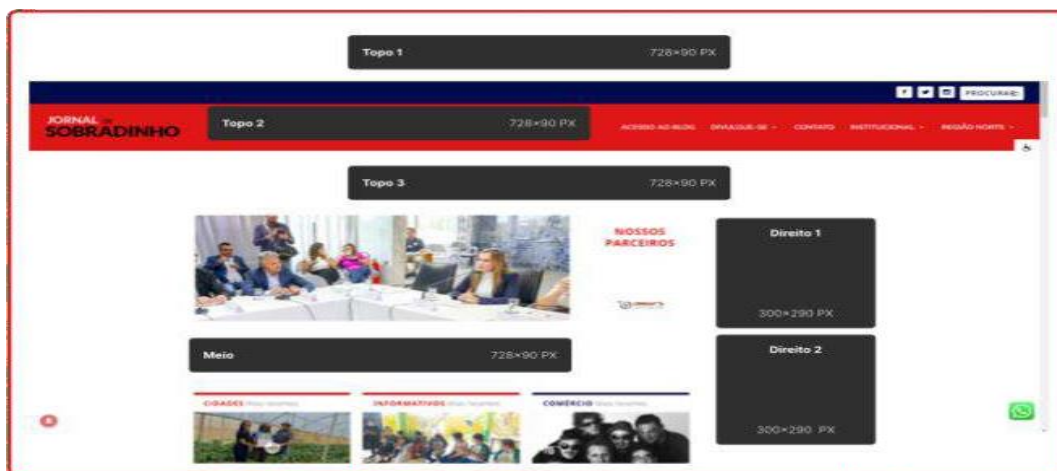

TABELA DE PREÇOS 2025

TIPO DO BANNER	FORMATO	CANAL	TIPO DE COMPRA	VALOR
TOPO 1	728x90	HOME	MENSAL	R\$ 45.500,00
TOPO 2	728x90	HOME	MENSAL	R\$ 43.500,00
TOPO 3	728x90	HOME	MENSAL	R\$ 42.500,00
MEIO	728x90	HOME	MENSAL	R\$ 39.100,00
DIREITO 1	300x290	HOME	MENSAL	R\$ 38.700,00
DIREITO 2	300x290	HOME	MENSAL	R\$ 37.500,00