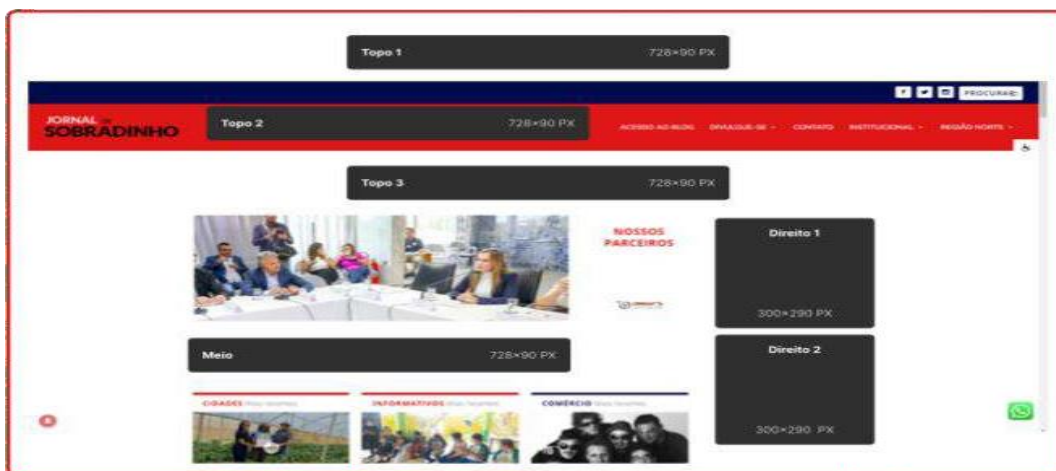

**TABELA DE PREÇOS 2024**

TIPO DO BANNER	FORMATO	CANAL	TIPO DE COMPRA	VALOR
TOPO 1	728x90	HOME	MENSAL	R\$ 45.500,00
TOPO 2	728x90	HOME	MENSAL	R\$ 43.500,00
TOPO 3	728x90	HOME	MENSAL	R\$ 42.500,00
MEIO	728x90	HOME	MENSAL	R\$ 39.100,00
DIREITO 1	300x290	HOME	MENSAL	R\$ 38.700,00
DIREITO 2	300x290	HOME	MENSAL	R\$ 37.500,00